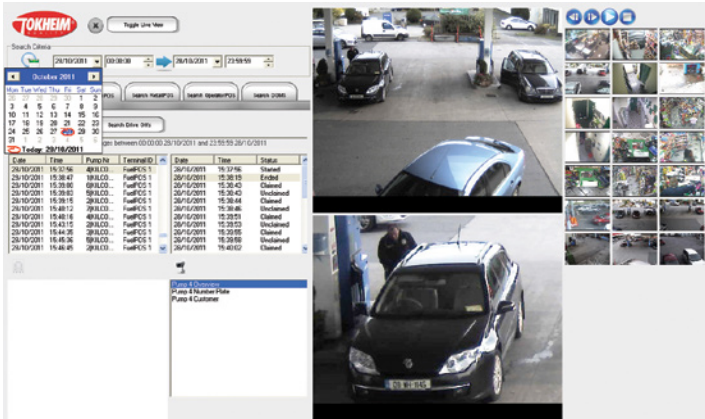

Im Außenbereich der Tankstelle

- Schauen Sie sich die Minibilder der Kameras an und suchen Sie per Drag & Drop das passende Bild aus, das Sie zur Wiedergabe auf den Player schieben können.
- Suchen Sie nach Datum/Zeit oder Beleg/Tanktransaktion.
- Schnell und einfach erscheint eine Liste von Tankdiebstählen.
- Zielgruppenspezifische Ansprache: Kundeninformationen im Fahrzeug oder auf der Tankkarte gespeichert.
- Ausgezeichnete Videoqualität: Hybridkameras, Tonaufnahme, hochentwickeltes Basisnetz – ein unterteilter Bildschirm für alle technischen Daten inklusive Auslesefehlern und ausgeschalteten Kameras, Speichermöglichkeit für jede Kamera.