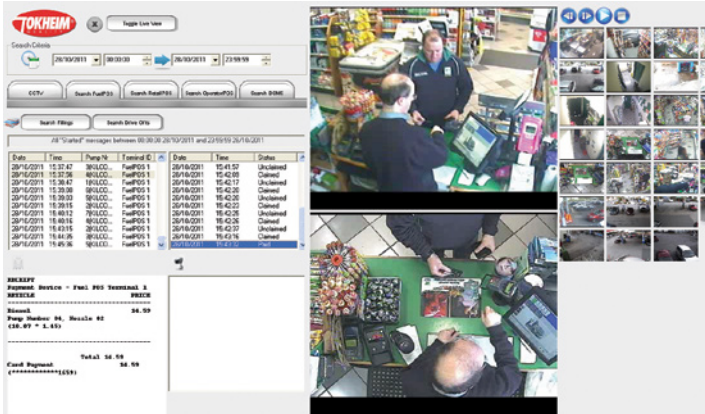

Fernzugriff

Greifen Sie über Ihren Computer, Smartphone oder Tablet-PC in Echtzeit auf die Videoüberwachung Ihrer Tankstelle zu. Es besteht Kompatibilität mit folgenden Geräten: iPhone, Android, Windows und Blackberry.

Im Außenbereich der Tankstelle

- Schauen Sie sich die Minibilder der Kameras an und suchen Sie per Drag & Drop das passende Bild aus, das Sie zur Wiedergabe auf den Player schieben können.
- Suchen Sie nach Datum/Zeit oder Beleg/Tanktransaktion.
- Schnell und einfach erscheint eine Liste von Tankdiebstählen.
- Zielgruppenspezifische Ansprache: Kundeninformationen im Fahrzeug oder auf der Tankkarte gespeichert.
- Ausgezeichnete Videoqualität: Hybridkameras, Tonaufnahme, hochentwickeltes Basisnetz – ein unterteilter Bildschirm für alle technischen Daten inklusive Auslesefehlern und ausgeschalteten Kameras, Speichermöglichkeit für jede Kamera.

Im shop

- Leicht zu bedienende Tabulatoren erleichtern das Finden der besten Bilder.
- Erweiterte Such- und Filteroptionen nach Kassierer, Produkt, Kreditkarte und mehr.
- Suchen und Sichten von Belegen und aufgezeichnetem Videomaterial, einzeln auf den Bildschirm zu ziehen.
- Daten in Excel übertragbar.
- Deckt internen Betrug auf und erstellt zugleich die Statistik des ganzen Betriebes.
- Die Berichte können standortbezogen bleiben oder an das komplette Betriebsnetz gehen.