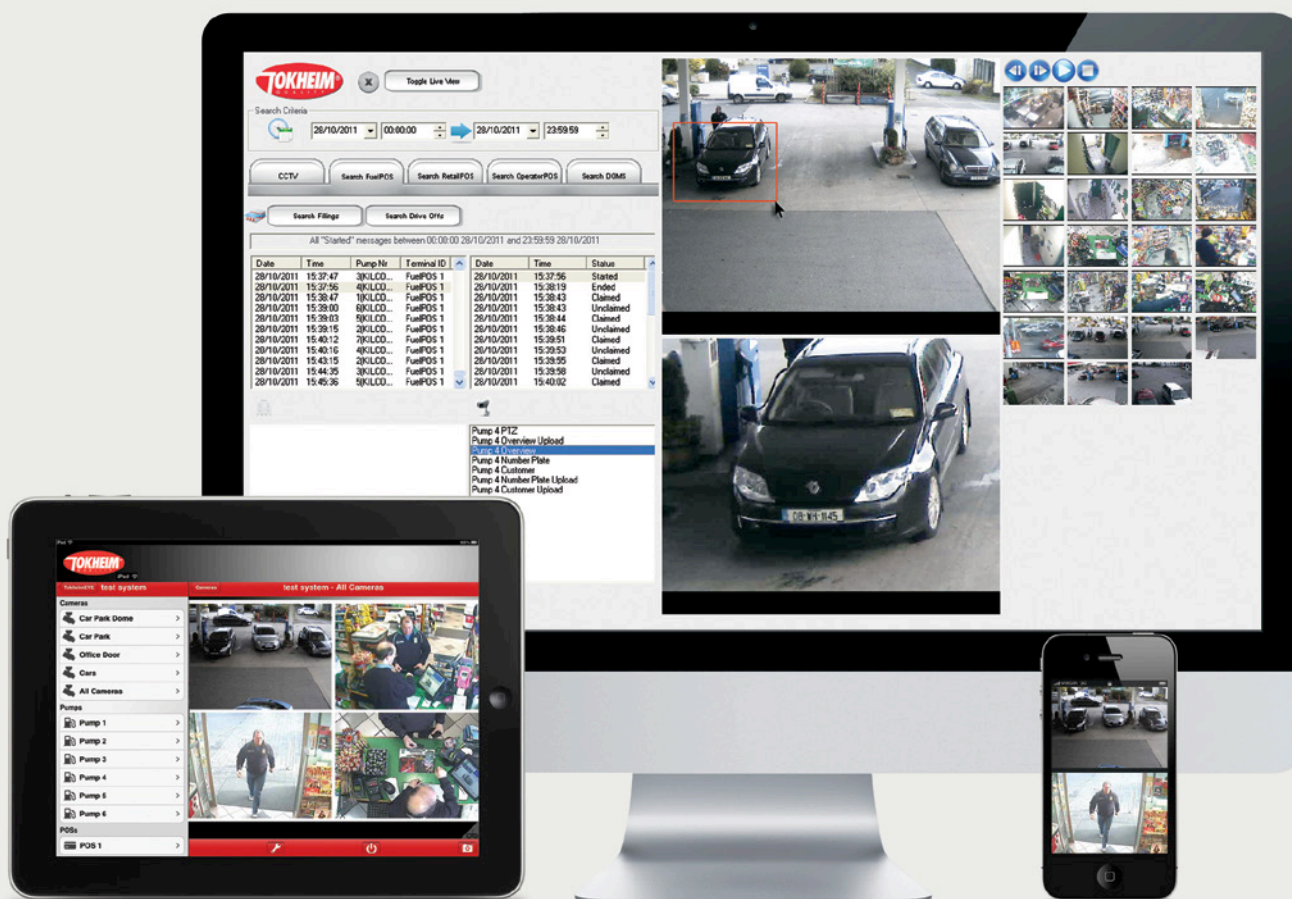

Tokheim EYE

Kameraüberwachungssystem

Tokheim EYE ist ein leistungsstarkes aber benutzerfreundliches Kameraüberwachungssystem für Tankstellen. Tokheim EYE speichert nur relevante Bilder, so dass Sie schnell Zugriff auf Bilder haben, bei denen das System Bewegungen festgestellt hatte. Tokheim EYE speichert die Belegnummer und die Zapfpunktnummer zusammen mit den Bildern. Diese einzigartige Verbindung ermöglicht es Ihnen, Bilder von speziellen Ereignissen oder Tankvorgängen oder Transaktionen durch die Beleg- oder Zapfpunktnummer aufzurufen. Alternativ ist dies natürlich auch nach Datum und Uhrzeit möglich.

“Tokheim EYE ist unser fortschrittlichstes Videoüberwachungssystem, das speziell für Tankstellen entworfen wurde und Zapfsäulen, Zahlungen und Bilder verbindet.”

Tokheim EYE auf einen Blick

Zoom mit hochauflösenden Bildern

Wählen Sie auf dem Bildschirm einen Bereich, den Sie vergrößern möchten. So einfach ist es. Sie können schnell Personen oder Kennzeichen heranzoomen und erhalten klare und hervorragende Bilder.

Drag and drop

Im shop

- Leicht zu bedienende Tabulatoren erleichtern das Finden der besten Bilder.
- Erweiterte Such- und Filteroptionen nach Kassierer, Produkt, Kreditkarte und mehr.
- Suchen und Sichten von Belegen und aufgezeichnetem Videomaterial, einzeln auf den Bildschirm zu ziehen.
- Daten in Excel übertragbar.
- Deckt internen Betrug auf und erstellt zugleich die Statistik des ganzen Betriebes.
- Die Berichte können standortbezogen bleiben oder an das komplette Betriebsnetz gehen.