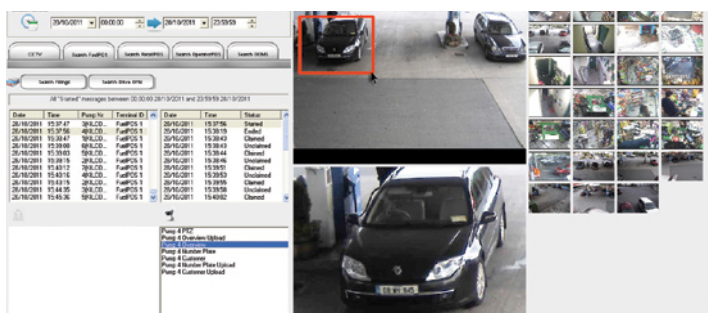

Tokheim EYE

Kameraüberwachungssystem

Tokheim EYE ist ein leistungsstarkes aber benutzerfreundliches Kameraüberwachungssystem für Tankstellen. Tokheim EYE speichert nur relevante Bilder, so dass Sie schnell Zugriff auf Bilder haben, bei denen das System Bewegungen festgestellt hatte. Tokheim EYE speichert die Belegnummer und die Zapfpunktnummer zusammen mit den Bildern. Diese einzigartige Verbindung ermöglicht es Ihnen, Bilder von speziellen Ereignissen oder Tankvorgängen oder Transaktionen durch die Beleg- oder Zapfpunktnummer aufzurufen. Alternativ ist dies natürlich auch nach Datum und Uhrzeit möglich.

“Tokheim EYE ist unser fortschrittlichstes Videoüberwachungssystem, das speziell für Tankstellen entworfen wurde und Zapfsäulen, Zahlungen und Bilder verbindet.”

Tokheim EYE auf einen Blick

Zoom mit hochauflösenden Bildern

Wählen Sie auf dem Bildschirm einen Bereich, den Sie vergrößern möchten. So einfach ist es. Sie können schnell Personen oder Kennzeichen heranzoomen und erhalten klare und hervorragende Bilder.

Drag and drop

Datenanalyse

Integrierte Analysetools, um die Bilder mit Informationen in Echtzeit anzureichern.

Neueste Technologie

Die aktuelle Kameratechnik wird unterstützt, einschließlich einer großen Auswahl an Megapixel IP Kameras, 360°-Fischaugenobjektiv, weiter Blickwinkel und PTZ